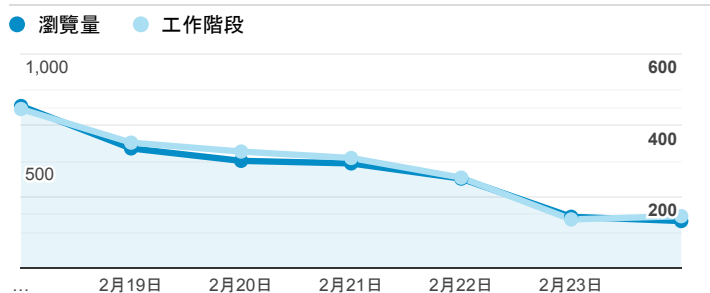

報表02_流量

2019年2月18日 - 2019年2月24日

所有使用者
100.00% 個工作階段

瀏覽量和平均網頁停留時間

瀏覽量和造訪

瀏覽量和不重複瀏覽量

造訪和瀏覽量 (依 來源/媒介 分組)

來源/媒介	工作階段	瀏覽量
(direct) / (none)	819	1,564
google / organic	563	783
tku.edu.tw / referral	500	701
ee.tku.edu.tw / referral	15	17
servicelearning.sa.tku.edu.tw / referral	13	18
sls.tku.edu.tw / referral	7	14
dvlp.www.tku.edu.tw / referral	6	9
et.tku.edu.tw / referral	6	14
iit.tku.edu.tw / referral	5	9
com.google.android.googlequicksearchbox / referral	4	6

造訪和新造訪率 (依 服務供應商 分組)

服務供應商	工作階段	瀏覽量
taipei taiwan	413	628
hinet taiwan	373	628
tamkang university	289	477
taiwan mobile co. ltd.	185	335
far eastone telecommunication co. ltd.	115	178
tfn media co. ltd.	83	118
vibo telecom inc.	83	154
taiwan fixed network co. ltd.	68	149
panchiao taipei hsien taiwan	65	101
mobile business group	34	77