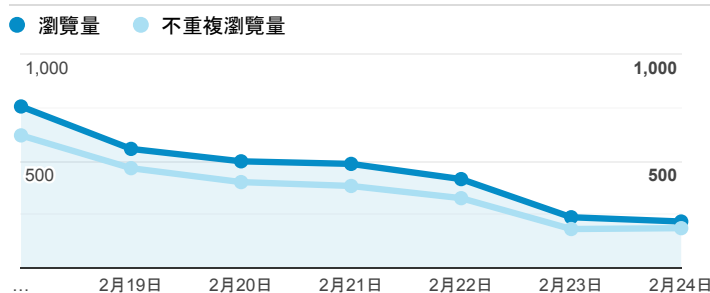

報表02_流量

2019年2月18日 - 2019年2月24日

所有使用者
100.00% 個工作階段

瀏覽量和平均網頁停留時間

瀏覽量和造訪

瀏覽量和不重複瀏覽量

造訪和瀏覽量 (依 來源/媒介 分組)

來源/媒介	工作階段	瀏覽量
(direct) / (none)	819	1,564
google / organic	563	783
tku.edu.tw / referral	500	701
ee.tku.edu.tw / referral	15	17
servicelearning.sa.tku.edu.tw / referral	13	18
sls.tku.edu.tw / referral	7	14
dvlp.www.tku.edu.tw / referral	6	9
et.tku.edu.tw / referral	6	14
iit.tku.edu.tw / referral	5	9
com.google.android.googlequicksearchbox / referral	4	6

造訪和新造訪率 (依 服務供應商 分組)

服務供應商	工作階段	瀏覽量
taipei taiwan	413	628
hinet taiwan	373	628
tamkang university	289	477
taiwan mobile co. ltd.	185	335
far eastone telecommunication co. ltd.	115	178
tfn media co. ltd.	83	118
vibo telecom inc.	83	154
taiwan fixed network co. ltd.	68	149
panchiao taipei hsien taiwan	65	101
mobile business group	34	77