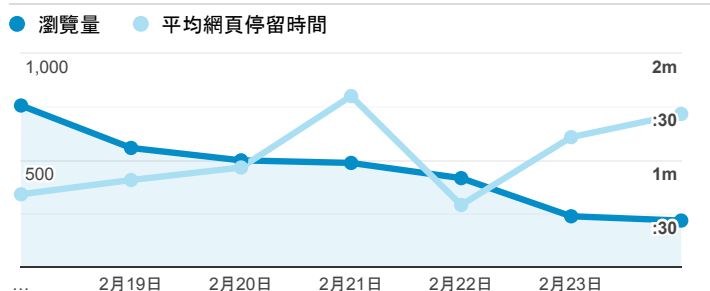

報表02_流量

2019年2月18日 - 2019年2月24日

所有使用者
100.00% 個工作階段

瀏覽量和平均網頁停留時間

瀏覽量和造訪

瀏覽量和不重複瀏覽量

造訪和瀏覽量 (依 來源/媒介 分組)

來源/媒介	工作階段	瀏覽量
(direct) / (none)	819	1,564
google / organic	563	783
tku.edu.tw / referral	500	701
ee.tku.edu.tw / referral	15	17
servicelearning.sa.tku.edu.tw / referral	13	18
sls.tku.edu.tw / referral	7	14
dvlp.www.tku.edu.tw / referral	6	9
et.tku.edu.tw / referral	6	14
iit.tku.edu.tw / referral	5	9
com.google.android.googlequicksearchbox / referral	4	6

造訪和新造訪率 (依 服務供應商 分組)

服務供應商	工作階段	瀏覽量
taipei taiwan	413	628
hinet taiwan	373	628
tamkang university	289	477
taiwan mobile co. ltd.	185	335
far eastone telecommunication co. ltd.	115	178
tfn media co. ltd.	83	118
vibo telecom inc.	83	154
taiwan fixed network co. ltd.	68	149
panchiao taipei hsien taiwan	65	101
mobile business group	34	77